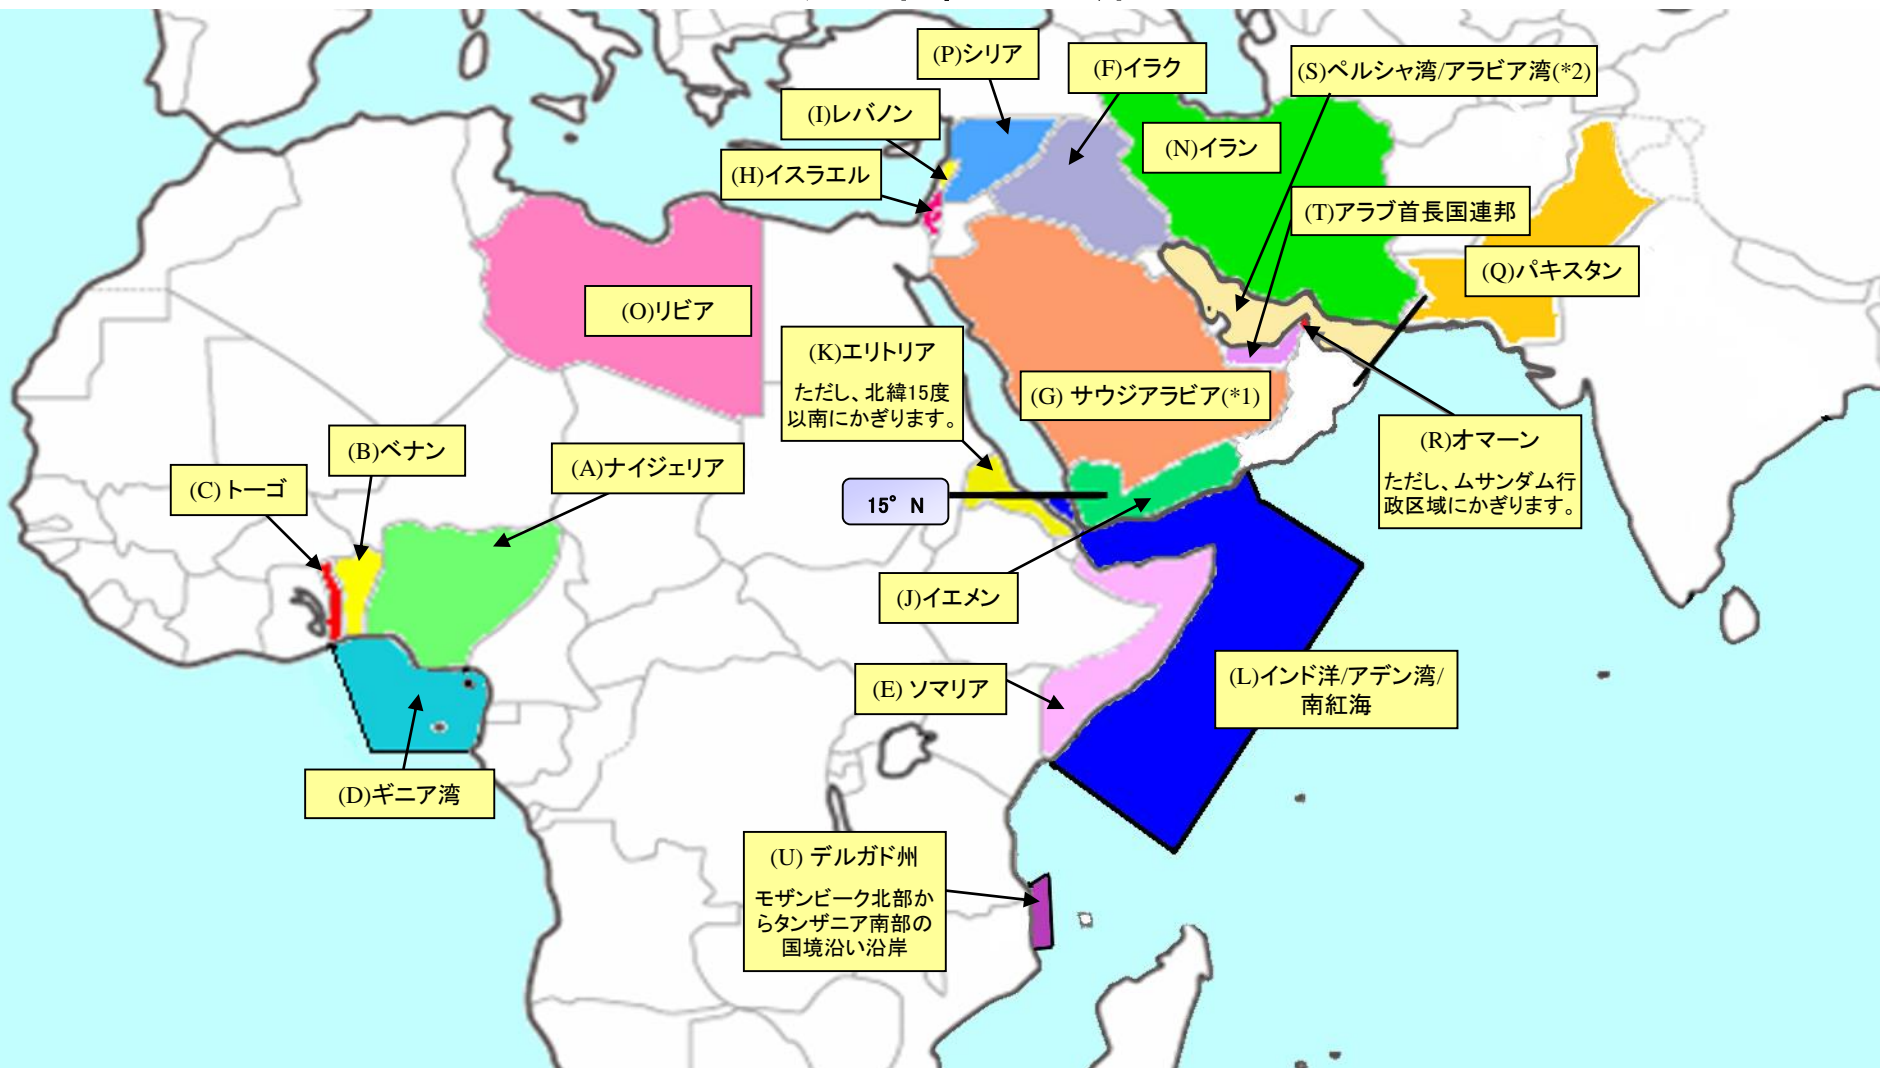

## アフリカ/中東/インド洋

\*1) サウジアラビア (a) Persian/Arabian Gulf coast (b) Red Sea coast – excluding transits  
ただし、同国が領海として主張する海域を通航する場合でも、積荷、貯蔵品の積み降ろしまたは人員の乗下船もしくは同様の目的で、海域内の港や場所への寄航または通航の中断を行わないかぎり適用しません。

\*2) 22° 42.5' N/59° 54.5' Eと25° 10.5' N/61° 37.5' E(イランとパキスタンの国境)を結ぶ線以西のオマーン湾を含みます。  
ただし別段の規定がある場合を除き、沿岸から12海里までの隣接海域を除きます。

SOMPO

損保ジャパン

## 南米