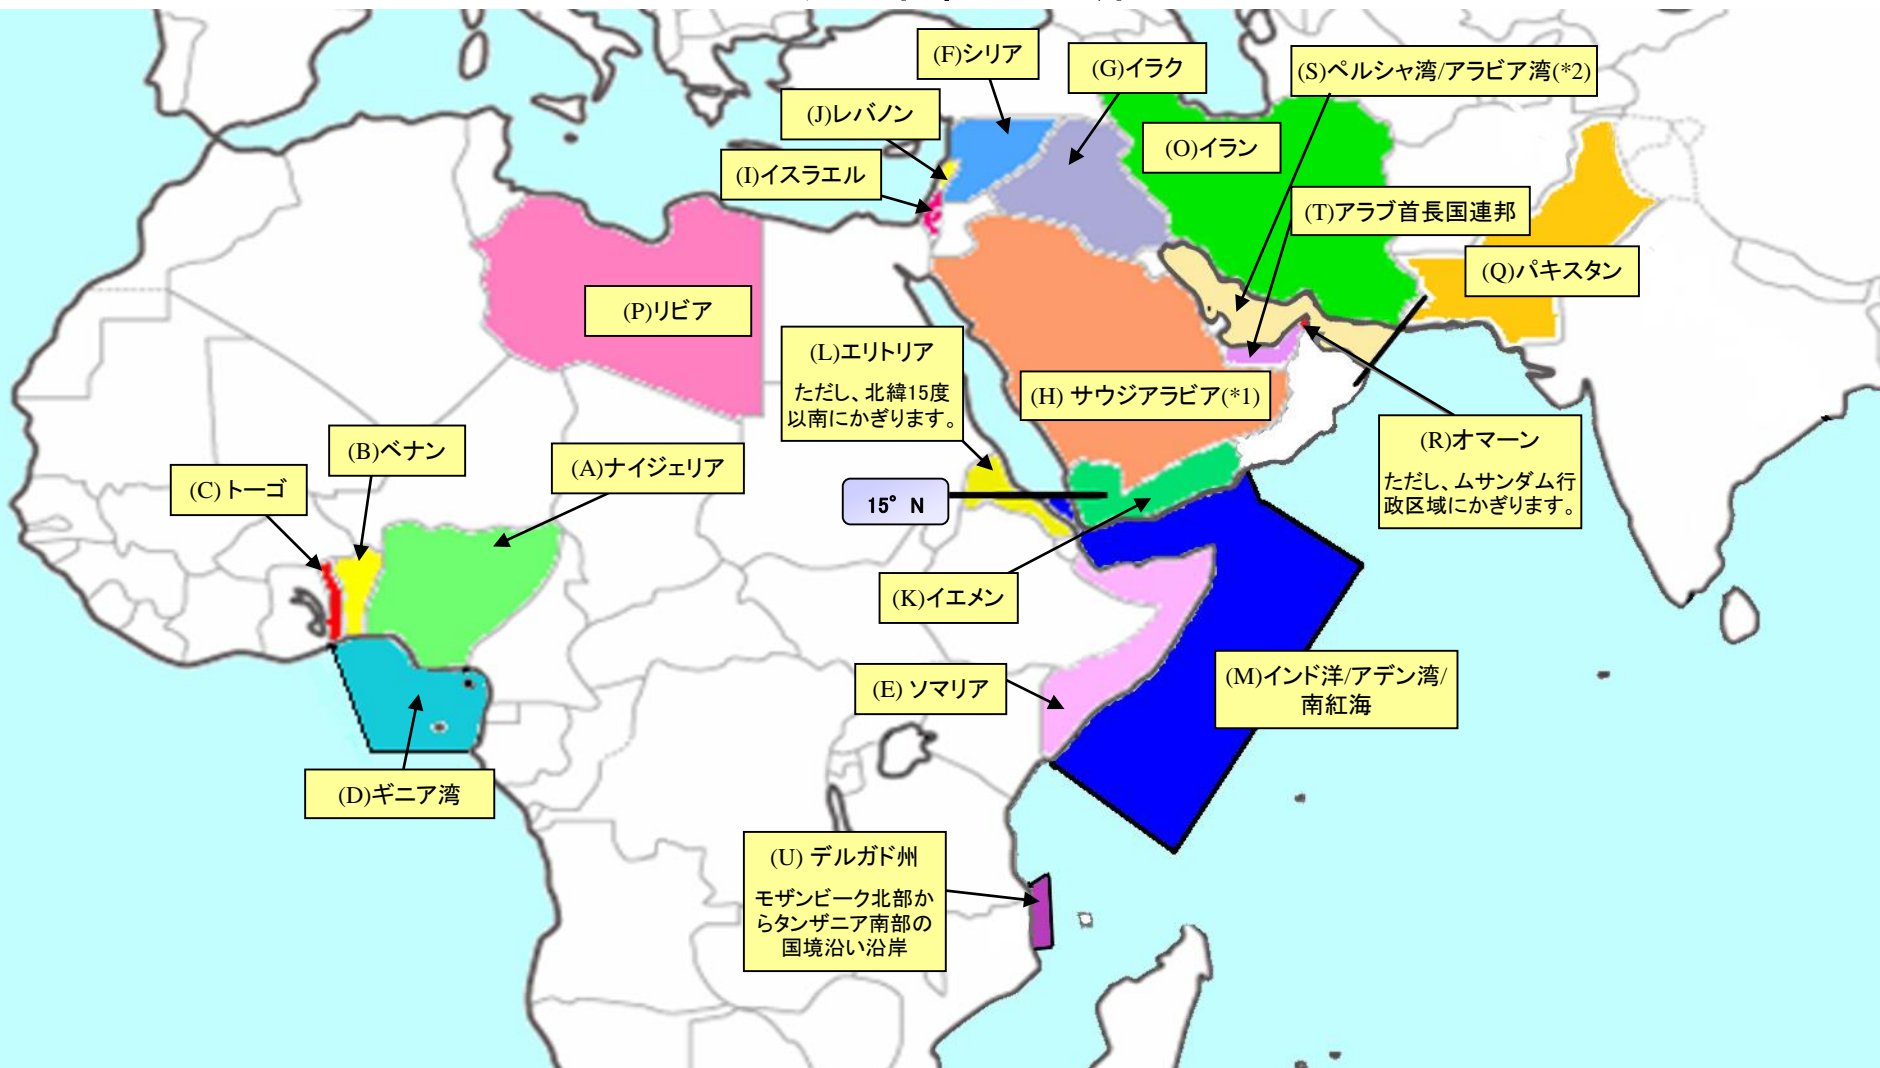

## アフリカ/中東/インド洋

\*1) サウジアラビア (a) Persian/Arabian Gulf coast (b) Red Sea coast – excluding transits  
ただし、同国が領海として主張する海域を通航する場合でも、積荷、貯蔵品の積み降ろしまたは人員の乗下船もしくは同様の目的で、海域内の港や場所への寄航または通航の中断を行わないかぎり適用しません。

\*2) 22° 42.5' N/59° 54.5' Eと25° 10.5' N/61° 37.5' E(イランとパキスタンの国境)を結ぶ線以西のオマーン湾を含みます。  
ただし別段の規定がある場合を除き、沿岸から12浬までの隣接海域を除きます。

SOMPO

損保ジャパン

## 南米