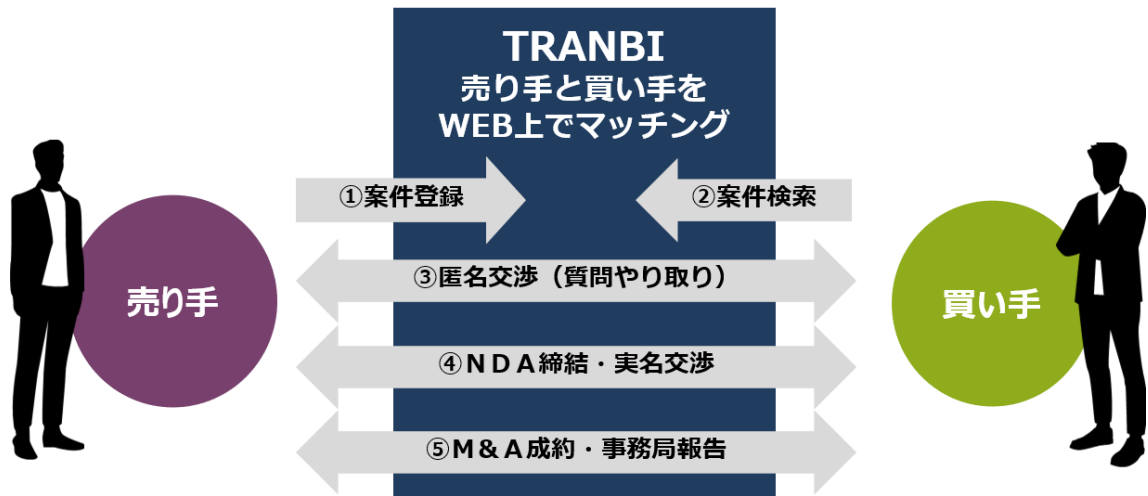

TRANBI サービスイメージ図

以上