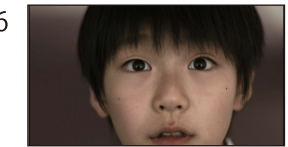

5"28/5"28

5"14/11"12

4"00/15"12

2"05/17"17

1"16/19"03

0"14/19"17

0"15/20"02

4"27/24"29

1"23/26"22

(少年 OFF)
ゴッホの
「ひまわり」を見た。

2"03/28"25

2"20/29"15

1"14/30"29

0"12/31"11

0"15/31"26

1"04/33"00