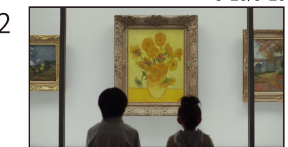

5"28/5"28

5"14/11"12

4"00/15"12

2"05/17"17

1"16/19"03

0"14/19"17

0"15/20"02

4"27/24"29

1"23/26"22

(少年 OFF)
ゴッホの
「ひまわり」を見た。

2"03/28"25

2"20/29"15

1"14/30"29

0"12/31"11

0"15/31"26

1"04/33"00