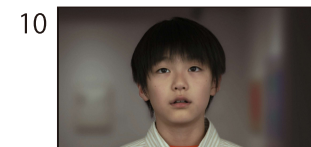

5"28/5"28

5"14/11"12

4"00/15"12

2"05/17"17

1"16/19"03

0"14/19"17

0"15/20"02

4"27/24"29

1"23/26"22

(少年 OFF)
ゴッホの
「ひまわり」を見た。

2"03/28"25

2"20/29"15

1"14/30"29

0"12/31"11

0"15/31"26

1"04/33"00